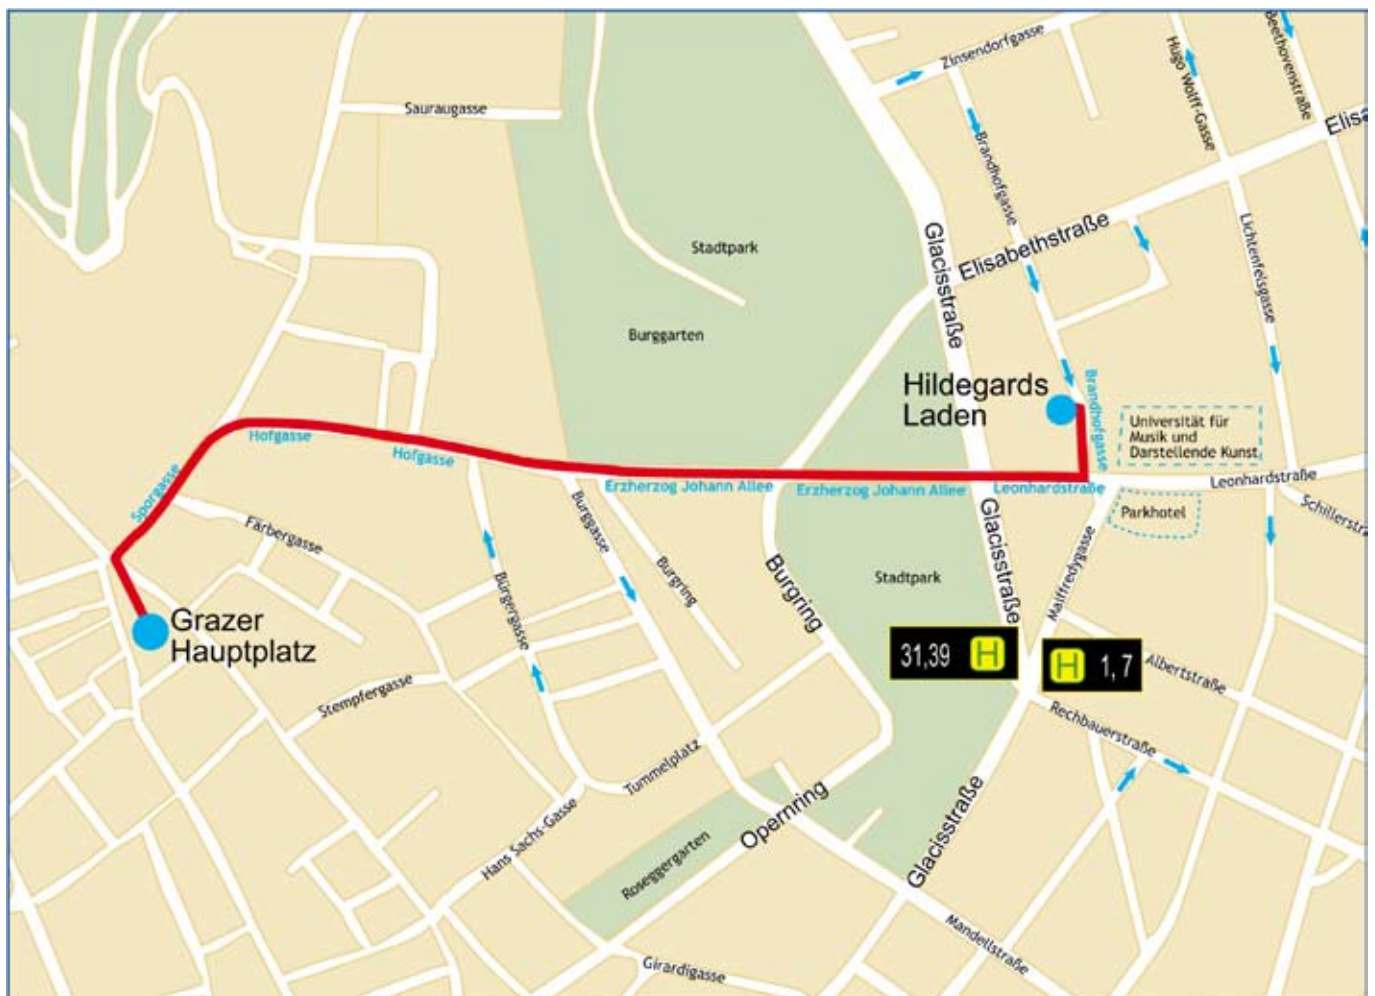

Wegbeschreibung in Graz

Zu Fuß:

Ausgehend vom Grazer Hauptplatz (siehe Plan) erreichen Sie uns über die Sporgasse -> Hofgasse -> Erzherzog Johann Allee -> Leonhardstraße -> Brandhofgasse 22; Gehzeit ca. 10 Minuten

Öffentliche Verkehrsmittel:

Mit den Straßenbahnlinien 1 und 7 oder mit den Buslinien 31 und 39 (jeweils Haltestelle Maiffredygasse)

KONTAKT

Georg Voglhuber KG
Brandhofgasse 22, A-8010 Graz
Tel.: +43 (0) 316/318 620
Fax: +43 (0) 316/318 688
office@hildegards-laden.com
www.hildegards-laden.com